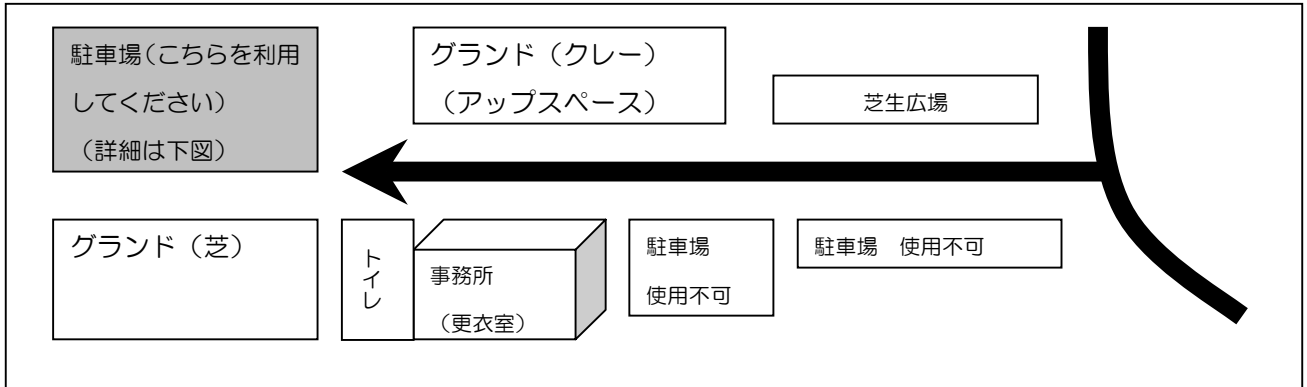

【駐車場】

駐車場は、敷地内一番奥になります。途中、駐車スペースがありますが、広場を使用する方のものです。必ず一番奥にある駐車スペースをご利用下さい。

<全体図>

<駐車スペース詳細図>

<注意事項>

- (1) 駐車スペースは、各クラブ普通自動車15台分となります。
- (2) マイクロバスでお越しの場合は、係員に駐車スペースを確認してください。
- (3) 事前に配布された「駐車証」を「出入口」の役員に提示後、駐車スペースへ進んでください。
- (4) 指定された場所以外に駐車しないでください。何かありましたら係員にお尋ねください。
- (5) 『アイドリング・ストップ』に、ご協力ください。