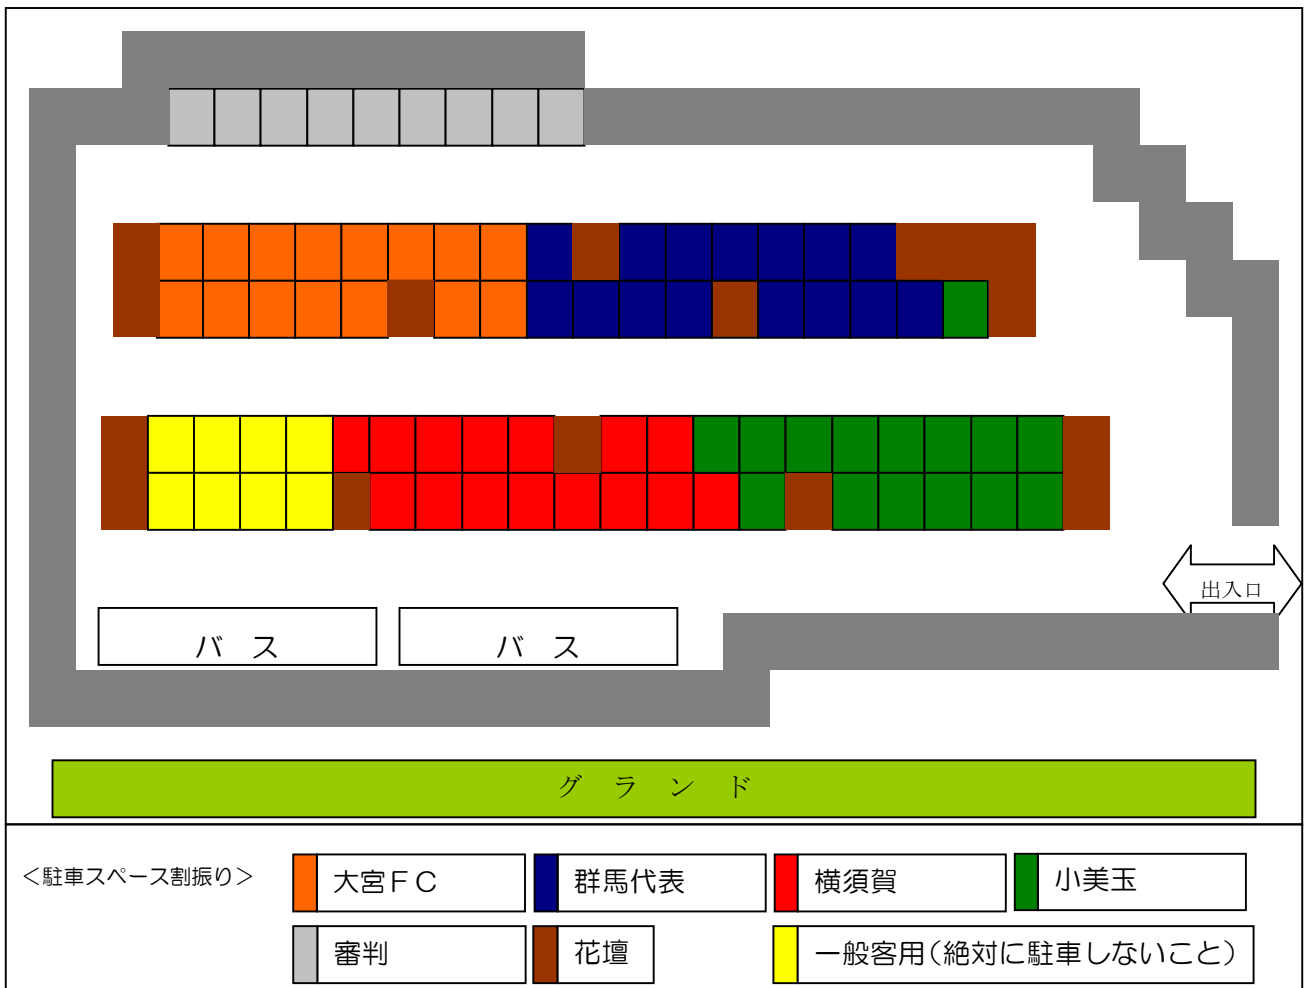

【駐車場】

駐車場は、敷地内一番奥になります。途中、駐車スペースがありますが、広場を使用する方のものです。必ず一番奥にある駐車スペースをご利用下さい。

<全体図>

<駐車スペース詳細図>

<注意事項>

- (1) 駐車スペースは、各クラブ普通自動車15台分となります。
- (2) マイクロバスでお越しの場合は、係員に駐車スペースを確認してください。
- (3) 事前に配布された「駐車証」を「出入口」の役員に提示後、駐車スペースへ進んでください。
- (4) 指定された場所以外に駐車しないでください。何かありましたら係員にお尋ねください。
- (5) 『アイドリング・ストップ』に、ご協力ください。